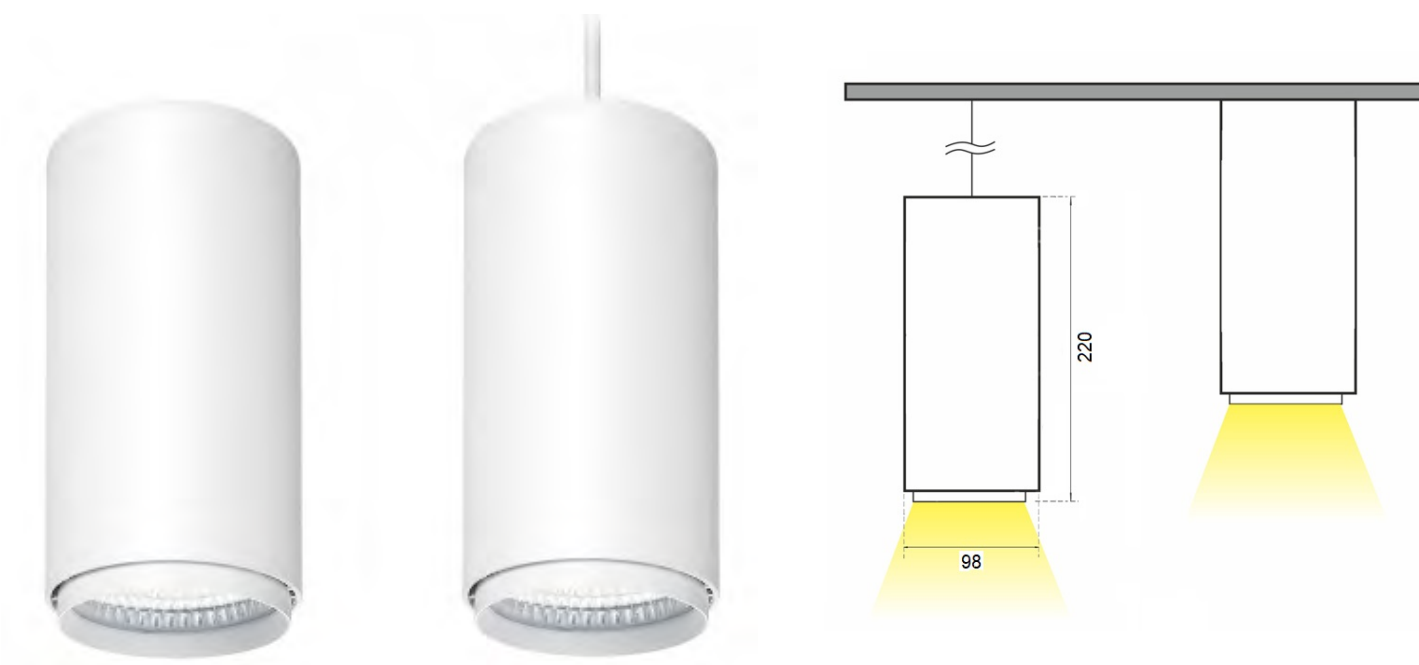

### Накладной / подвесной светильник для торговых и административных помещений

CRI 80+ или 90+. Доступны специальные спектры Meat, Bakery, Vivid

**Цвет:** белый, черный, серый, покраска по RAL

В подвесном исполнении комплектуется потолочной чашей

Длина кабеля 1м, под заказ возможна поставка с другой длиной кабеля